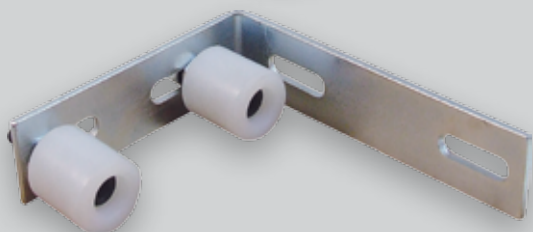

cena: 250 Kč

odlehčovací kolečko s krytkou pro C profil 80×80

obj. kód: RN80
cena: 378 Kč

Vodící rolny (olivy)

vodící rolna (oliva) pro horní držení posuvných bran, nylonový váleček s kovovou osou a uchycovacím šroubem s maticí

obj. kód: RG40/3
cena: 153 Kč

vodící rolna (oliva) pro horní držení posuvných bran, nylonový váleček s kovovou osou a uchycovacím šroubem s maticí

obj. kód: RG
cena: 82 Kč

dvojitá vodící rolna (oliva)

obj. kód: RP2
cena: 225 Kč