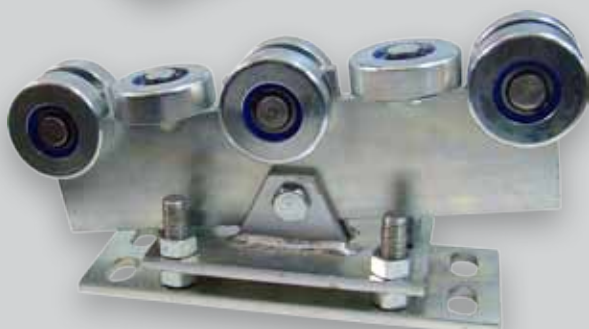

obj. kód: ZRD/80-3MS
cena: 714 Kč

**výškově nastavitelný náklonný vozík pro samonosné brány
C profil 80×80**

obj. kód: ZRD/80-5MWR
cena: 1 326 Kč

**náklonný vozík pro samonosné brány
C profil 80×80**

obj. kód: ZRD/80-5MW
cena: 1 326 Kč

**výškově nastavitelný náklonný vozík pro samonosné brány
C profil 80×80**

obj. kód: ZRD/80-8MWR
cena: 2 040 Kč

dojezdová kapsa pro C-profil 80×80

obj. kód: NK80
cena: 204 Kč

mechanický doraz pro křídlové brány s gumovým čepem pro vymezení koncové polohy křídlové nebo posuvné brány

obj. kód: ODB
cena: 225 Kč

mechanický doraz s krytkou

obj. kód: ZWDP1
cena: 184 Kč

mechanický doraz bez krytky

obj. kód: ZWDP
cena: 153 Kč

mechanický koncový doraz pro polohu zavřeno s rozměrem základny 158 × 130 mm a hloubkou 25 / 50 mm