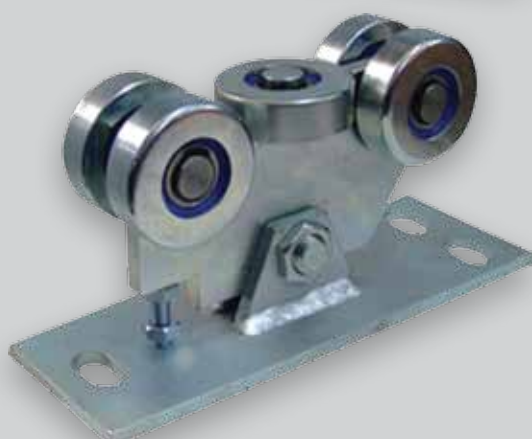

KOVÁNÍ A PŘÍSLUŠENSTVÍ PRO BRÁNY

ceník produktů

FAAC
Simply automatic.

Kování pro posuvné brány

**výškově nastavitelný vozík pro samonosné brány
C profil 80×80**

obj. kód: ZRD/80-3MR
cena: 816 Kč

**pevný vozík pro samonosné brány
C profil 80×80**

obj. kód: ZRD/80-3MS
cena: 714 Kč

**výškově nastavitelný náklonný vozík pro samonosné brány
C profil 80×80**

obj. kód: ZRD/80-5MWR
cena: 1 326 Kč

**náklonný vozík pro samonosné brány
C profil 80×80**

obj. kód: ZRD/80-5MW
cena: 1 326 Kč

**výškově nastavitelný náklonný vozík pro samonosné brány
C profil 80×80**

obj. kód: ZRD/80-8MWR
cena: 2 040 Kč

dojezdová kapsa pro C-profil 80×80

obj. kód: NK80
cena: 204 Kč

mechanický doraz pro křídlové brány s gumovým čepem pro vymezení koncové polohy křídlové nebo posuvné brány

obj. kód: ODB
cena: 225 Kč

mechanický doraz s krytkou

obj. kód: ZWDP1
cena: 184 Kč

mechanický doraz bez krytky

obj. kód: ZWDP
cena: 153 Kč

mechanický koncový doraz pro polohu zavřeno s rozměrem základny 158 × 130 mm a hloubkou 25 / 50 mm