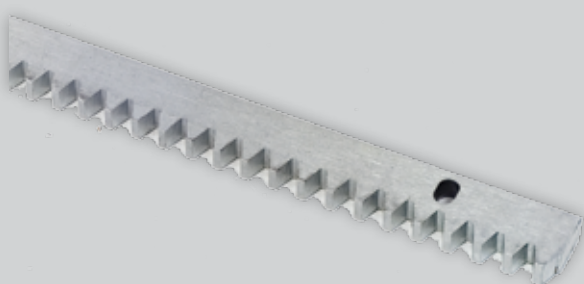

cena: 3 900 Kč

galvanizovaný hřeben 30 × 12 mm s příslušenstvím

obj. kód: 490122
cena: 380 Kč / m
balení: po 4 m

černý plastový hřeben s ocelovým jádrem a příslušenstvím
pro maximální hmotnost brány 400 kg